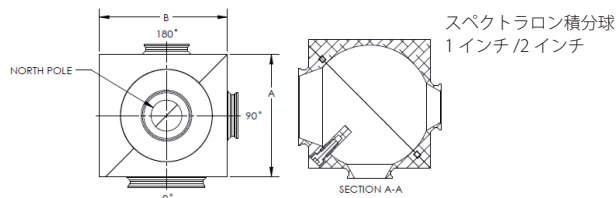

スペクトラロン (SL) … 1, 2, 3, 3.3, 5.3 インチ

インフラゴールド (IG) … 1, 2, 3, 4, 6 インチ

ポート直径

それぞれのサイズの積分球で、3ポートタイプと4ポートタイプがあります。積分球を地球に見立てて、下記の位置にポートがあります。

3ポートタイプ … 赤道上の0°・90°と北極

4ポートタイプ … 赤道上の0°・90°・180°と北極

バツフル位置

バツフル (遮光板) は、サンプルから発する入射光が積分球を介さずに直接積分球から出ていくのを防ぐ、または直接検出器に入るのを防ぐためのものです。位置は積分球さのサイズやコーティングに関係なく、赤道上の0°と90°の間にあります。

すべての積分球は南極位置にロッドを固定するためのインチネジ (1/4-20) が切られていて、市販のインチサイズのロッドを直接取付けることができます。また M6 に変換するためのアダプタネジを使えばメトリック規格のロッドも取付けることができます。検出器や光源を取付けるための特注ジグの製作も承ります。

積分球アクセサリ

ポートプラグ (PP-XXX-SF/SL/IG)

使用しない X.XX インチポートをふさぐためのもので、内側は積分球と同じコーティング (SF/SL/IG) が施されています。