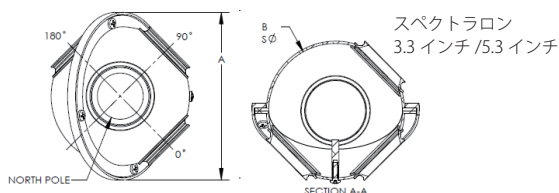

スペクトラロン (SL) … 1, 2, 3, 3.3, 5.3 インチ

インフラゴールド (IG) … 1, 2, 3, 4, 6 インチ

ポート直径

それぞれのサイズの積分球で、3ポートタイプと4ポートタイプがあります。積分球を地球に見立てて、下記の位置にポートがあります。

3ポートタイプ … 赤道上の0°・90°と北極

4ポートタイプ … 赤道上の0°・90°・180°と北極

バツフル位置

バツフル (遮光板) は、サンプルから発する入射光が積分球を介さずに直接積分球から出ていくのを防ぐ、または直接検出器に入るのを防ぐためのものです。位置は積分球さのサイズやコーティングに関係なく、赤道上の0°と90°の間にあります。

すべての積分球は南極位置にロッドを固定するためのインチネジ (1/4-20) が切られていて、市販のインチサイズのロッドを直接取付けることができます。また M6 に変換するためのアダプタネジを使えばメトリック規格のロッドも取付けることができます。検出器や光源を取付けるための特注ジグの製作も承ります。

積分球アクセサリ

ポートプラグ (PP-XXX-SF/SL/IG)

使用しない X.XX インチポートをふさぐためのもので、内側は積分球と同じコーティング (SF/SL/IG) が施されています。