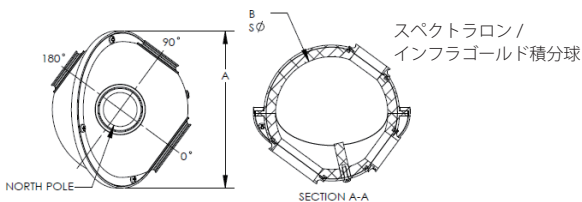

GPS シリーズ積分球 (モジュール式汎用積分球)

豊富なバリエーションの積分球でシステム構築ができます

GPS シリーズ積分球は、積分球本体・ロッド・ロッドスタンド・ベースさらにポートプラグ等のアクセサリがモジュールとして分割され、必要なモジュールだけを購入することができます。

積分球直径

積分球内面のコーティングによりラインナップされている積分球の直径が異なります。

スペクトラフレクト (SF) … 3, 4, 6 インチ

スペクトラロン (SL) … 1, 2, 3, 3.3, 5.3 インチ

インフラゴールド (IG) … 1, 2, 3, 4, 6 インチ

ポート直径

それぞれのサイズの積分球で、3ポートタイプと4ポートタイプがあります。積分球を地球に見立てて、下記の位置にポートがあります。

3ポートタイプ … 赤道上の0°・90°と北極

4ポートタイプ … 赤道上の0°・90°・180°と北極

バツフル位置

バツフル (遮光板) は、サンプルから発する入射光が積分球を介さずに直接積分球から出ていくのを防ぐ、または直接検出器に入るのを防ぐためのものです。位置は積分球さのサイズやコーティングに関係なく、赤道上の0°と90°の間にあります。

すべての積分球は南極位置にロッドを固定するためのインチネジ (1/4-20) が切られていて、市販のインチサイズのロッドを直接取付けることができます。また M6 に変換するためのアダプタネジを使えばメトリック規格のロッドも取付けることができます。検出器や光源を取付けるための特注ジグの製作も承ります。

積分球アクセサリ

ポートプラグ (PP-XXX-SF/SL/IG)

使用しない X.XX インチポートをふさぐためのもので、内側は積分球と同じコーティング (SF/SL/IG) が施されています。